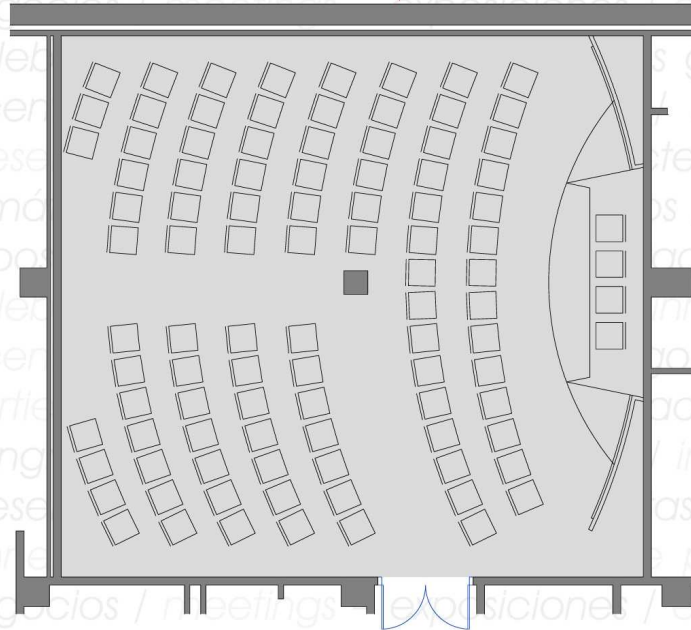

TEATRO / THEATRE

AULA / CLASSROOM

Salón Ibio / Ibio room
 CARACTERÍSTICAS / DESCRIPTION

SUPERFICIE / SURFACE m ²	110
ALTURAS / CEILING HEIGHT	2,50
BANQUETE / BANQUET	-
CÓCTEL / COCKTAIL	150
MESA EN U / "U" SHAPE	40
AULA / CLASSROOM	70
TEATRO / THEATRE	140
IMPERIAL / BOARDROOM	45

MESA EN U / U-SHAPE

IMPERIAL / BOARDROOM