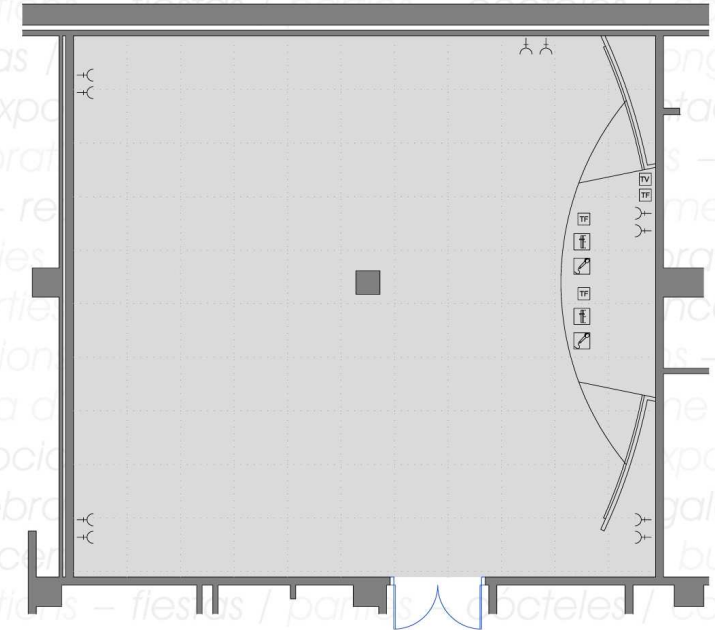

TEATRO / THEATRE

AULA / CLASSROOM

Salón Ibio / Ibio room
 CARACTERÍSTICAS / DESCRIPTION

SUPERFICIE / SURFACE m ²	110
ALTURAS / CEILING HEIGHT	2,50
BANQUETE / BANQUET	-
CÓCTEL / COCKTAIL	150
MESA EN U / "U" SHAPE	40
AULA / CLASSROOM	70
TEATRO / THEATRE	140
IMPERIAL / BOARDROOM	45

MESA EN U / U-SHAPE

IMPERIAL / BOARDROOM