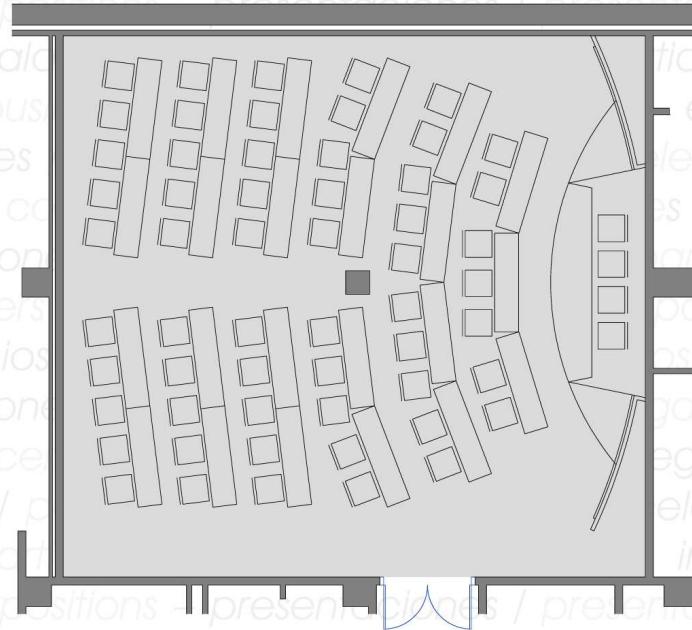

TEATRO / THEATRE

AULA / CLASSROOM

Salón Ibio / Ibio room
 CARACTERÍSTICAS / DESCRIPTION

SUPERFICIE / SURFACE m ²	110
ALTURAS / CEILING HEIGHT	2,50
BANQUETE / BANQUET	-
CÓCTEL / COCKTAIL	150
MESA EN U / "U" SHAPE	40
AULA / CLASSROOM	70
TEATRO / THEATRE	140
IMPERIAL / BOARDROOM	45

MESA EN U / U-SHAPE

IMPERIAL / BOARDROOM