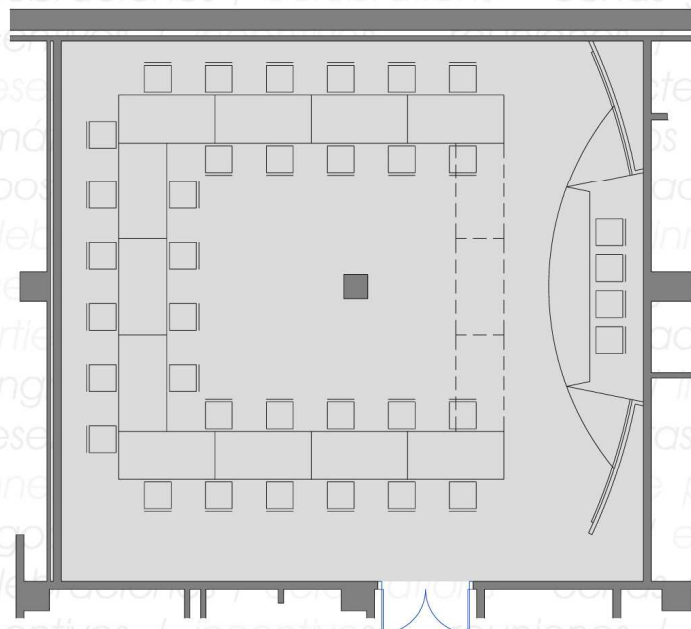

TEATRO / THEATRE

AULA / CLASSROOM

Salón Ibio / Ibio room
 CARACTERÍSTICAS / DESCRIPTION

SUPERFICIE / SURFACE m ²	110
ALTURAS / CEILING HEIGHT	2,50
BANQUETE / BANQUET	-
CÓCTEL / COCKTAIL	150
MESA EN U / "U" SHAPE	40
AULA / CLASSROOM	70
TEATRO / THEATRE	140
IMPERIAL / BOARDROOM	45

MESA EN U / U-SHAPE

IMPERIAL / BOARDROOM