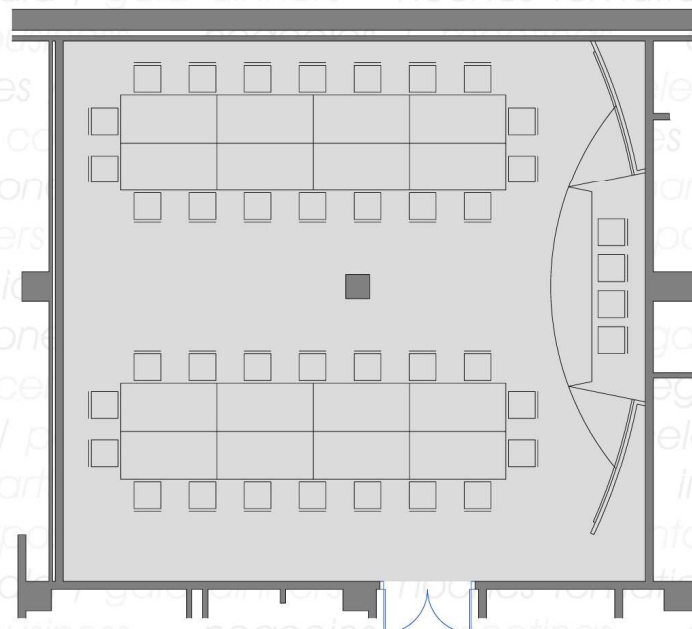

TEATRO / THEATRE

AULA / CLASSROOM

Salón Ibio / Ibio room
 CARACTERÍSTICAS / DESCRIPTION

SUPERFICIE / SURFACE m ²	110
ALTURAS / CEILING HEIGHT	2,50
BANQUETE / BANQUET	-
CÓCTEL / COCKTAIL	150
MESA EN U / "U" SHAPE	40
AULA / CLASSROOM	70
TEATRO / THEATRE	140
IMPERIAL / BOARDROOM	45

MESA EN U / U-SHAPE

IMPERIAL / BOARDROOM